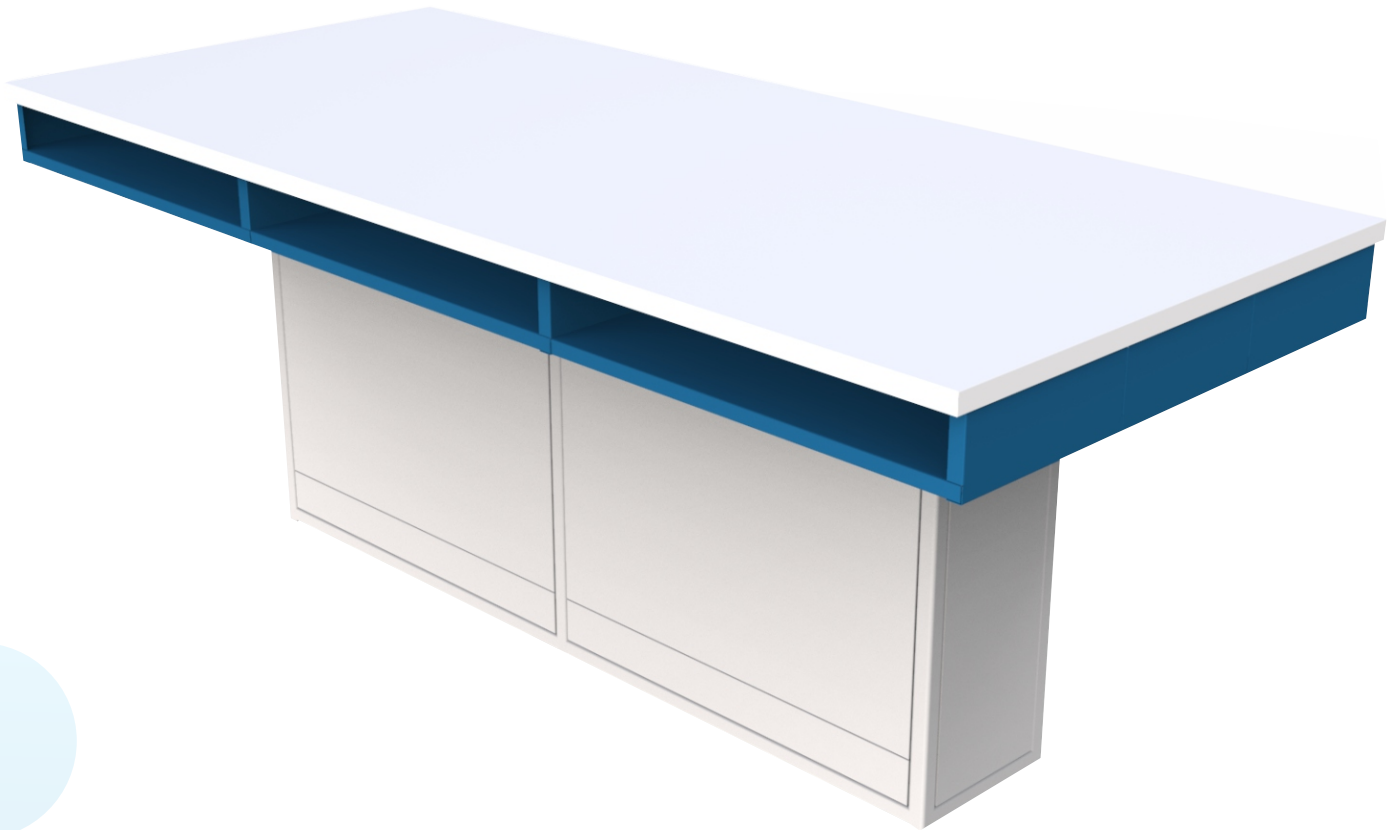

Mesas para laboratorio escolar

ME LP 300

Mesa cubierta laminado plástico

MOBILIARIO INTEGRAL
Laboratorios-Mamparas-Oficinas

-Mesa para laboratorio escolar de 2.40 x 1.00 x .90 mt.

-Estructura en perfil tubular de 1 1/4 "

-Cubierta en laminado plástico

-Con papeleras y tapas en estructura

Acabados

Pintura en polvo horneada, de aplicación electrostática, a base de resina epóxica y polyester, película protectora decorativa