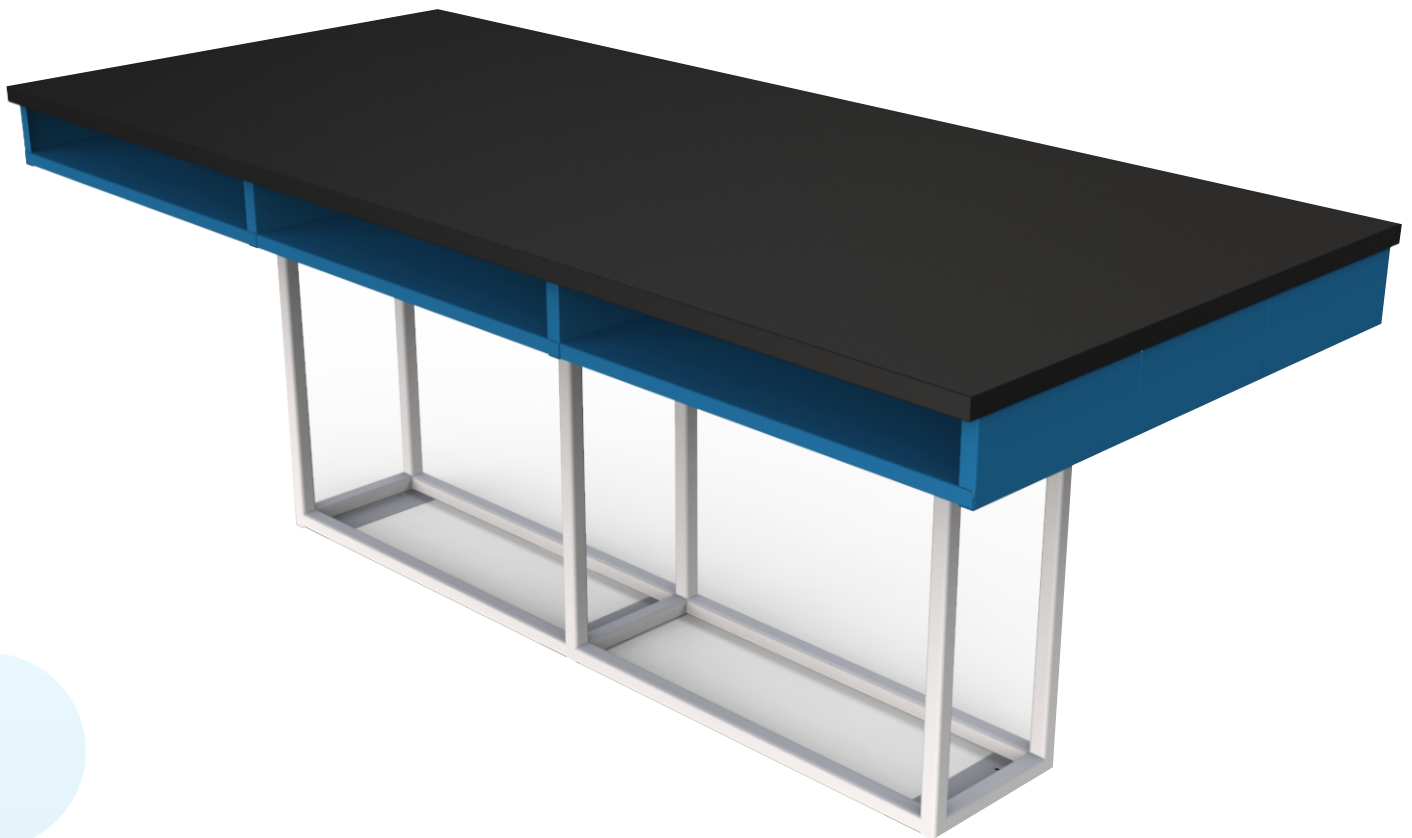

## ME MEL 320

Mesa cubierta melamina

-Mesa para laboratorio escolar de 2.40 x 1.00 x .90 mt.

-Estructura en perfil tubular de 1 1/4 "

-Cubierta en melamina y cantos en PVC

-Con papeleras

## Acabados

Pintura en polvo horneada, de aplicación electrostática, a base de resina epóxica y polyester, película protectora decorativa