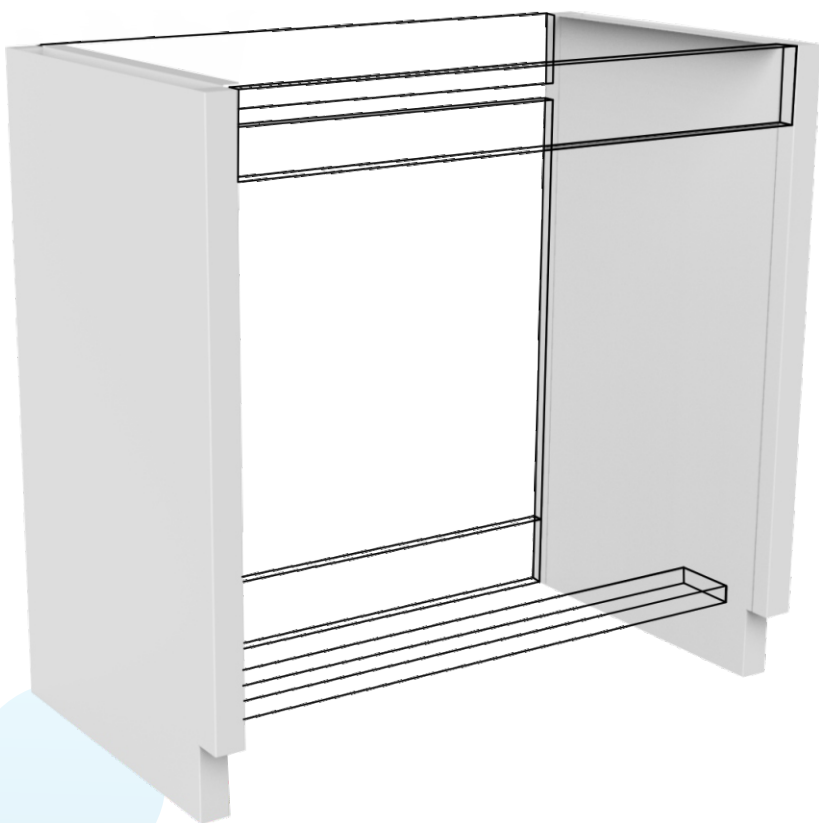

Dimensiones

Altura: 86cm

Fondo: 51.5cm

Materiales

Lámina de Acero al carbón Cal. 20,

Lámina de acero galvanizada Cal. 20 (opcional)

Pintura epoxy-poliéster

Acabados

Pintura en polvo de resina epóxica y polyester, aplicación electrostática y horneada

Colores