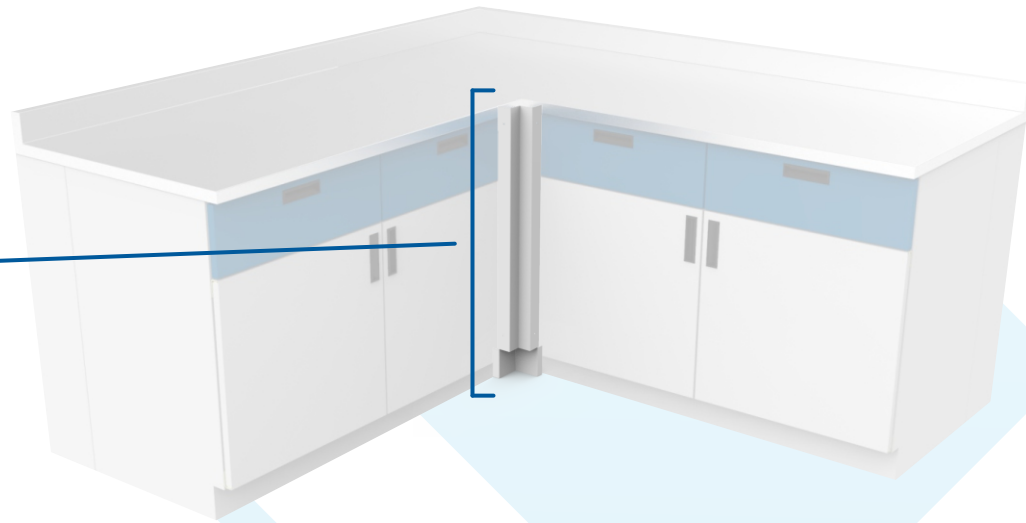

# Tapa de ajuste

## TB2

Gabinete / Gabinete

MOBILIARIO  
Laboratorios-Mamparas-Oficinas

## Dimensiones

Ancho: 4.5cm

Altura: 71cm