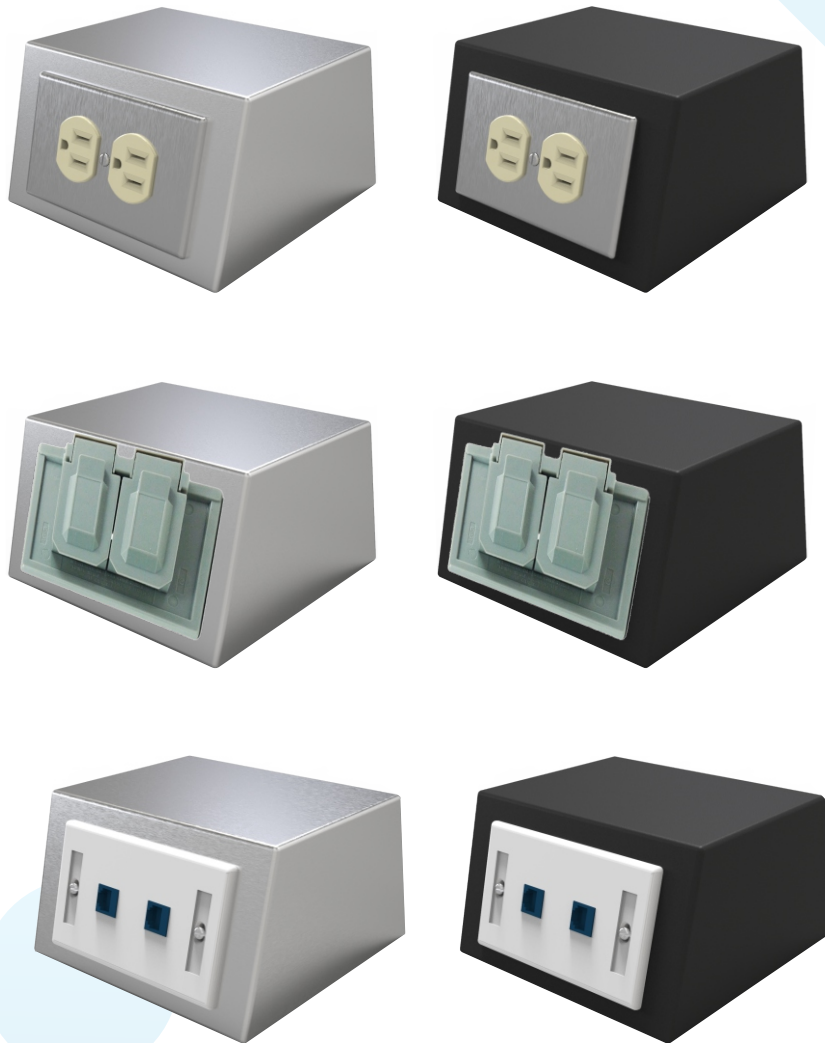

Dimensiones

Frente: 13.5cm
Fondo: 14cm
Altura: 8cm

Materiales

TES-8 Lámina Cal. 20 pintada
TES-2 Acero inoxidable

Acabados

Pintura en polvo de resina epóxica y polyester, aplicación electrostática y horneada

Colores

*Conectores de venta por separado