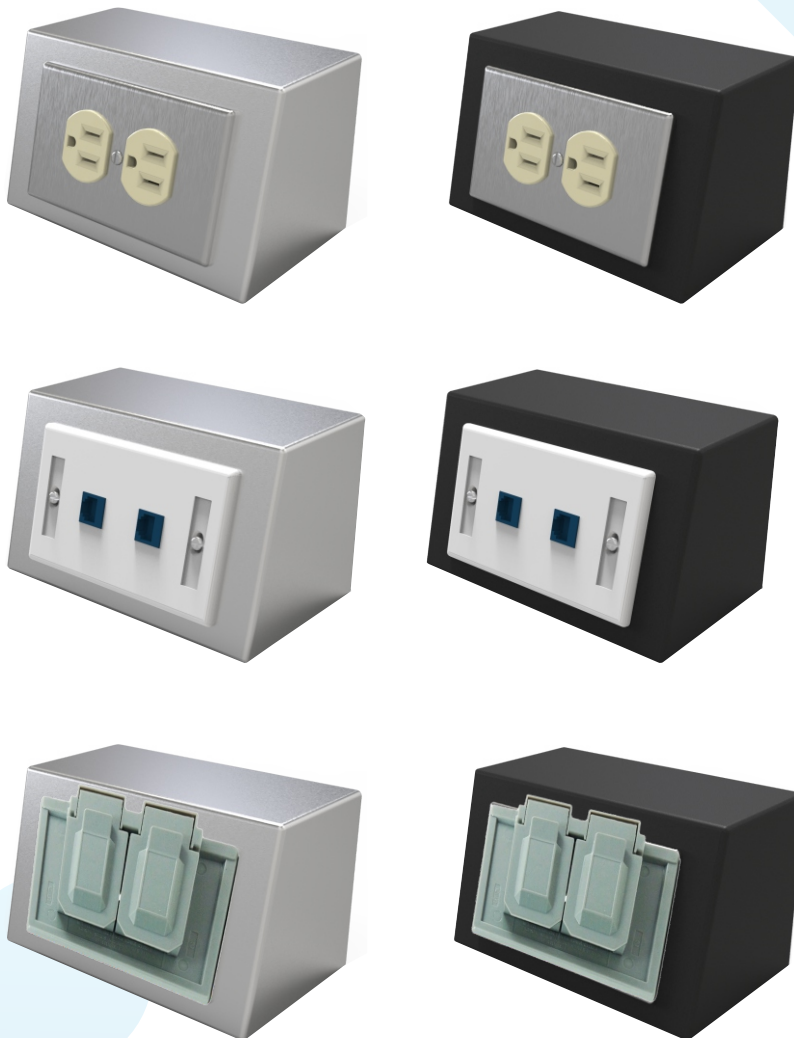

Dimensiones

Frente: 13.5cm

Fondo: 8cm

Altura: 8cm

Materiales

TES-8 Lámina Cal. 20 pintada

TES-2 Acero inoxidable

Acabados

Pintura en polvo de resina epóxica y polyester, aplicación electrostática y horneada

Colores

*Conectores de venta por separado